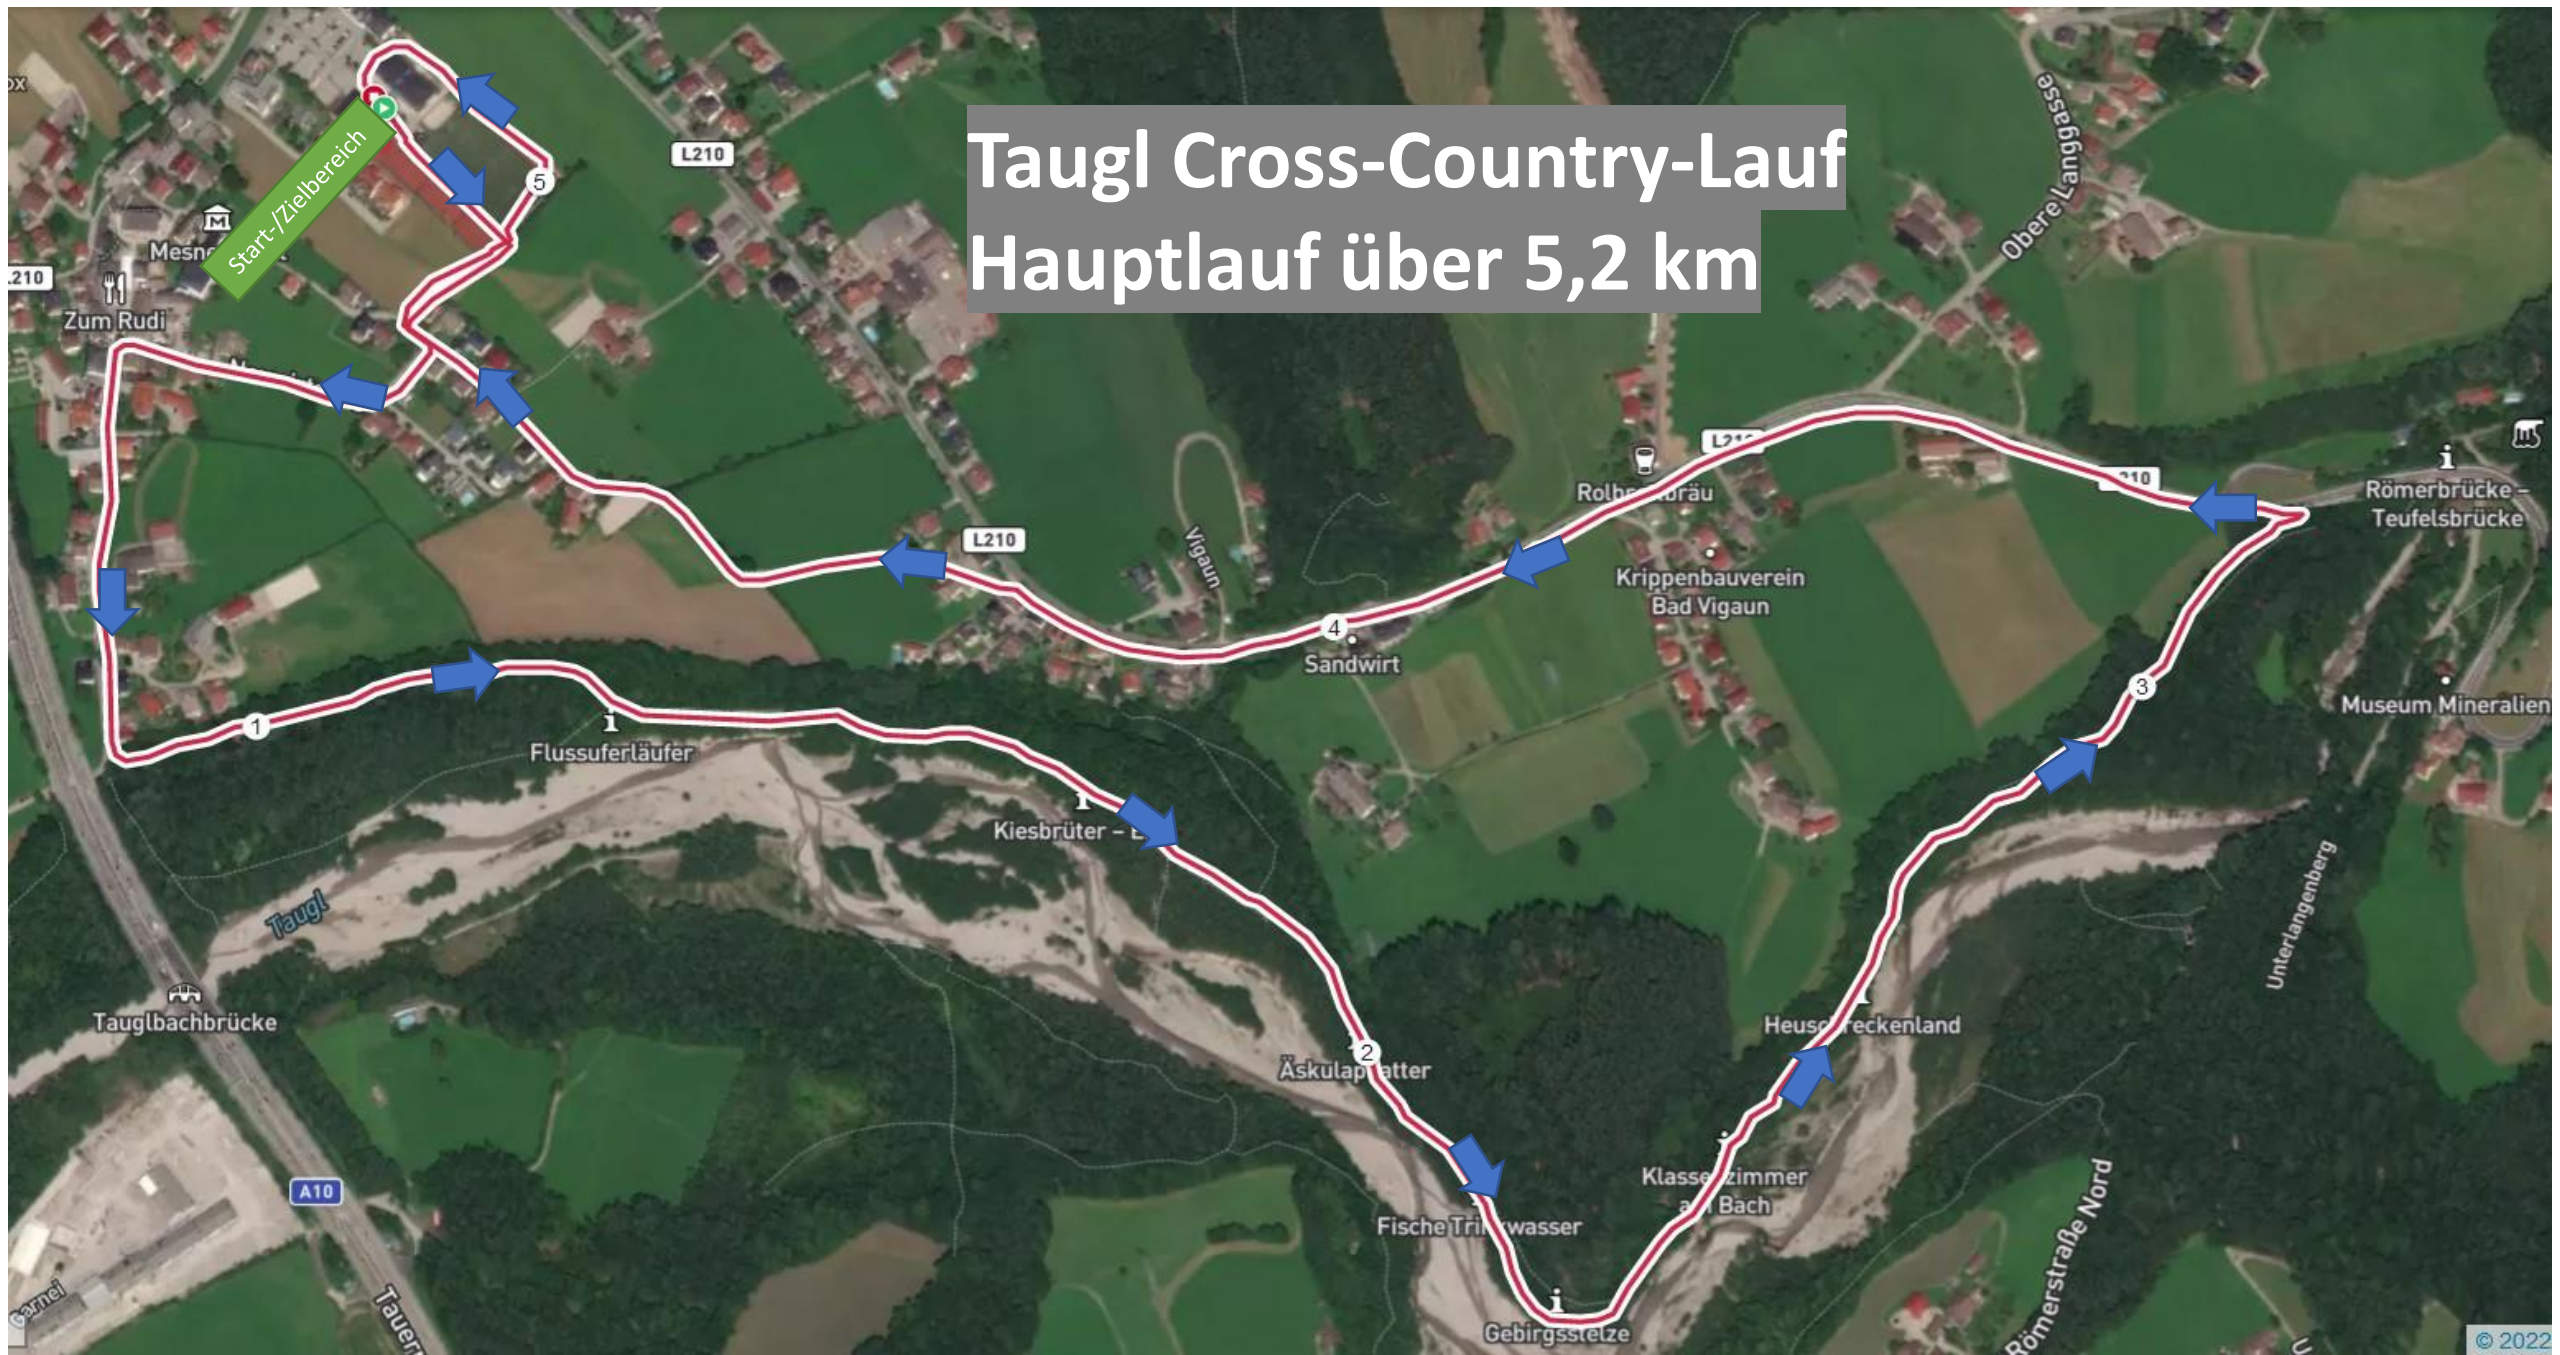

Taugl Cross-Country-Lauf Hauptlauf über 5,2 km

Start-/Zielbereich

Taugl

A10

Tauern

L210

L210

L210

L210

Oberer Langgasse

Unterlangenberg

Römerstraße Nord

Taugl Cross-Country-Lauf
Schüler/Jugend über 1.000 m

Taugl Cross-Country-Lauf
Kinder 1/2 über 400 m (1 Runde) 800 m (2 Runden)

Taugl Cross-Country-Lauf
Knirpse/Minis über 200 m