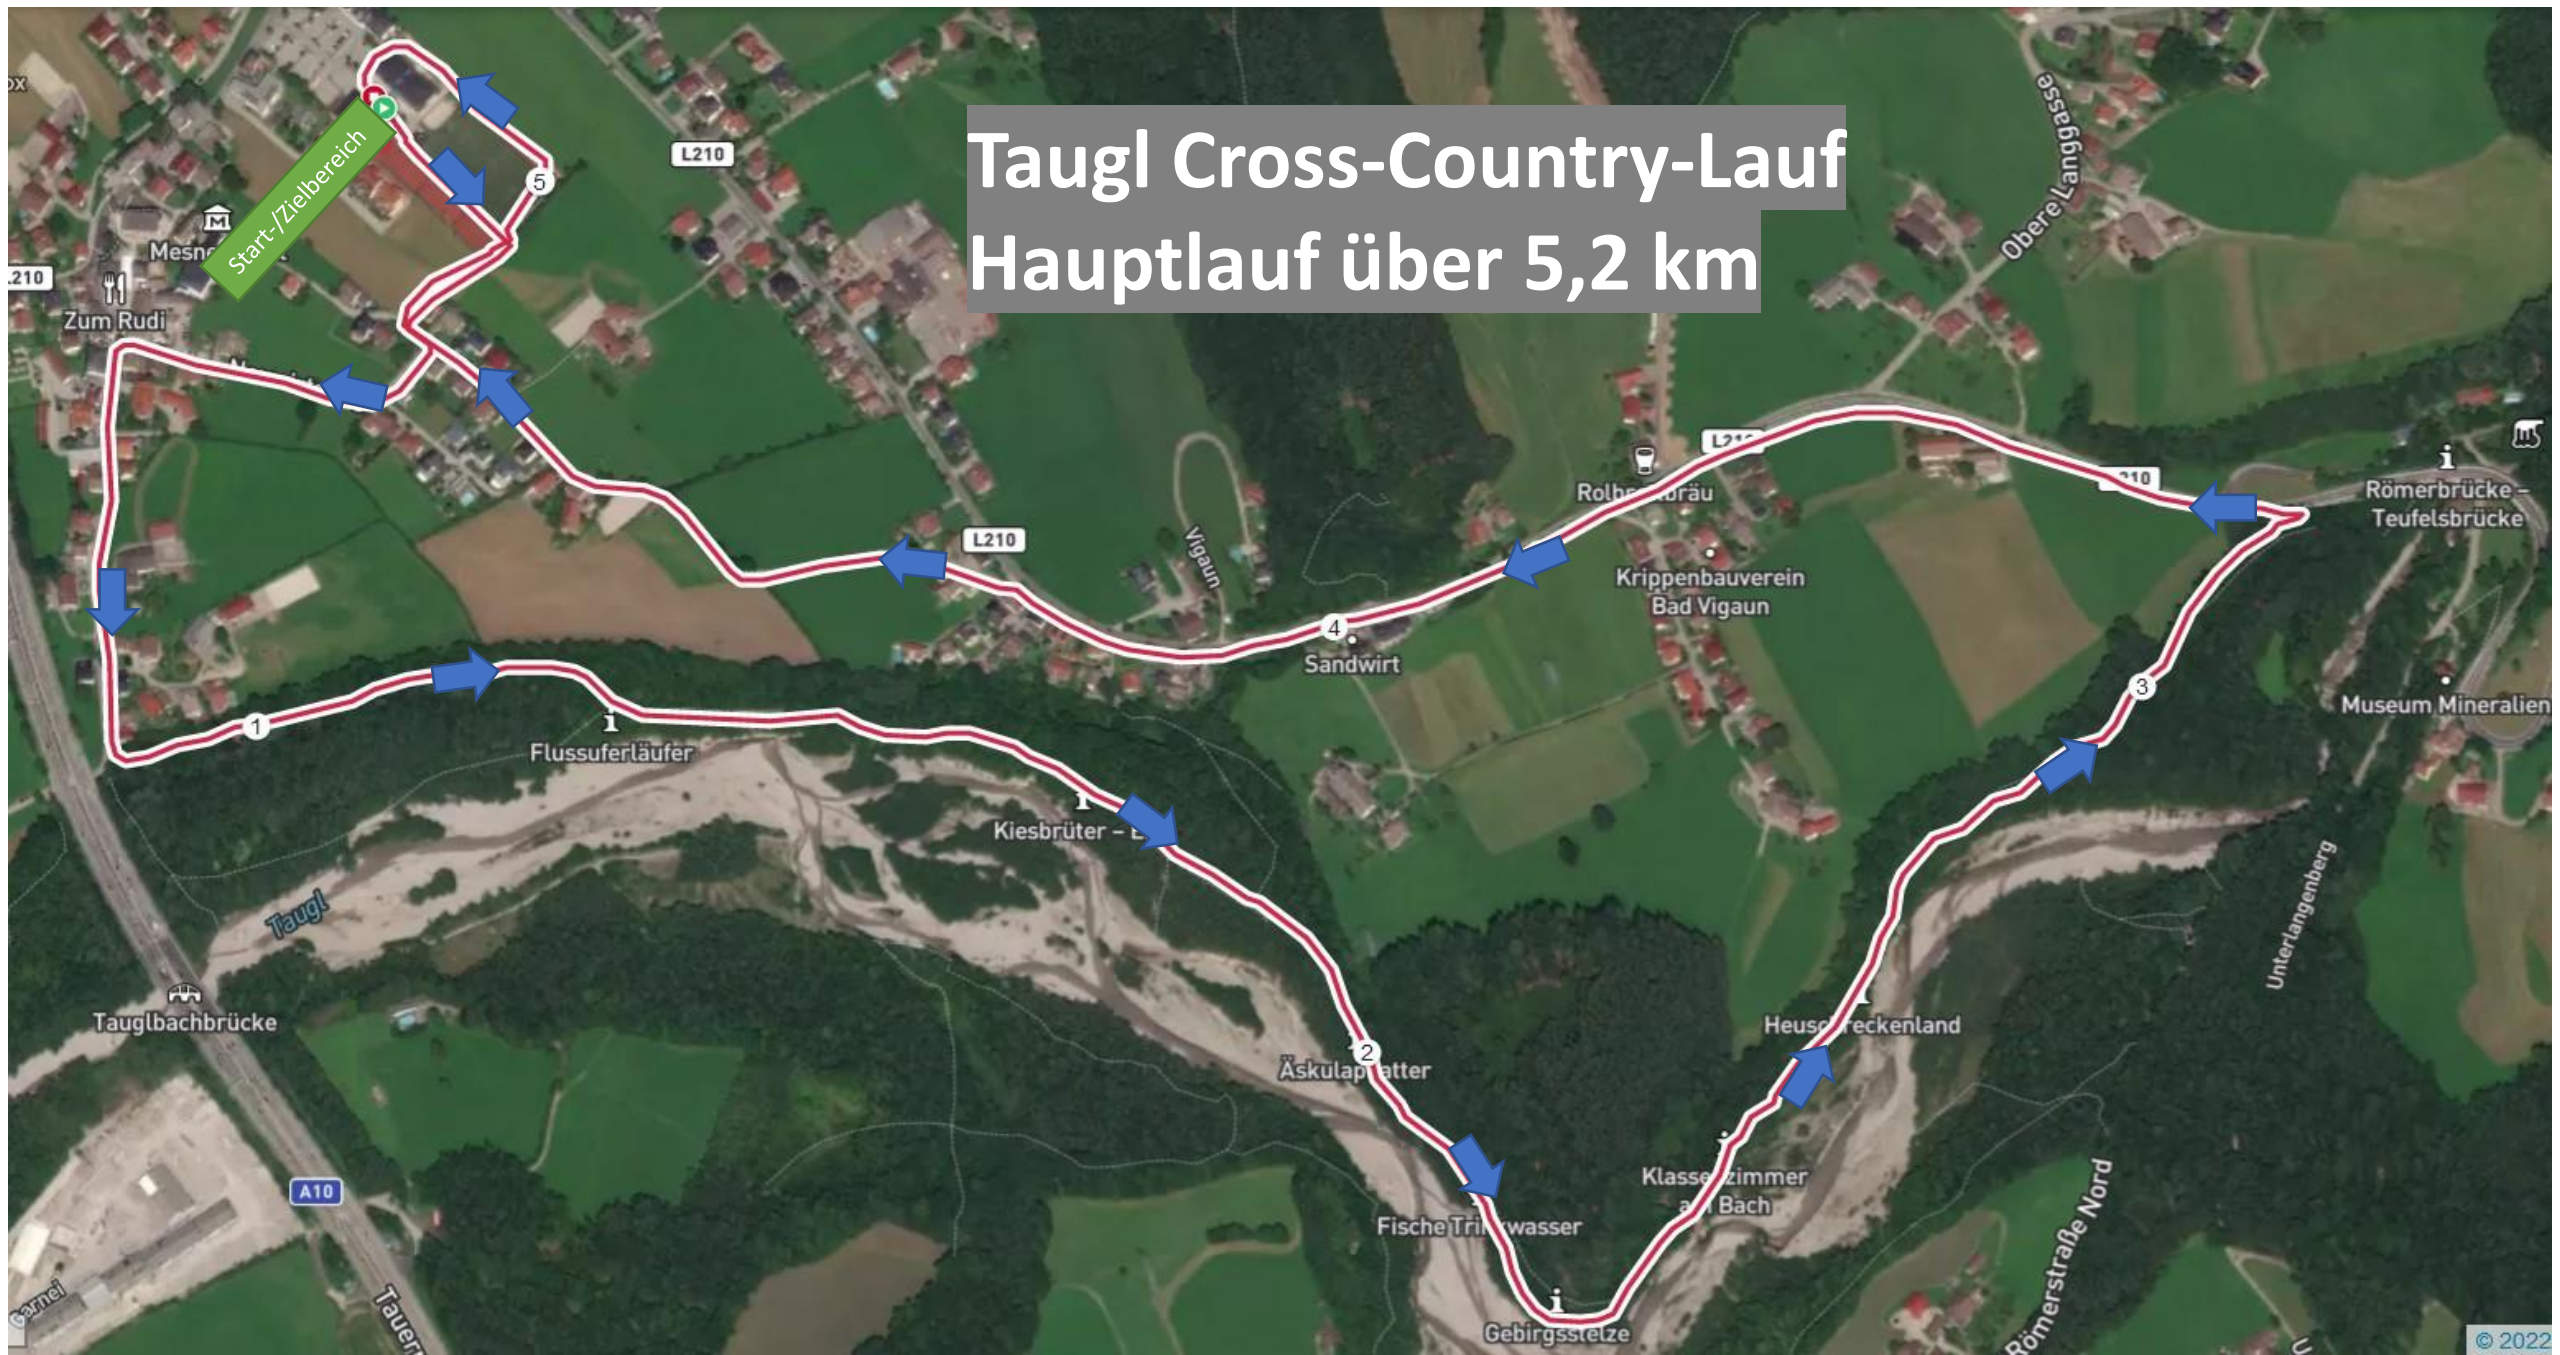

Taugl Cross-Country-Lauf Hauptlauf über 5,2 km

Start-/Zielbereich

Taugl

A10

Tauern

Oberer Langgasse

Unterlangenberg

Römerstraße Nord

Taugl Cross-Country-Lauf
Schüler/Jugend über 1.000 m

Taugl Cross-Country-Lauf
Kinder 1/2 über 400 m (1 Runde) 800 m (2 Runden)

Taugl Cross-Country-Lauf
Minis über 200 m